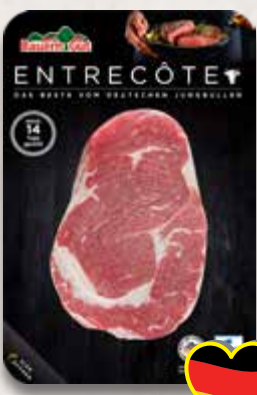

Bauern Gut Entrecôte
gereifte Markenqualität vom deutschen Jungbullen, SB-verpackt
100g

AKTION
2⁴⁹